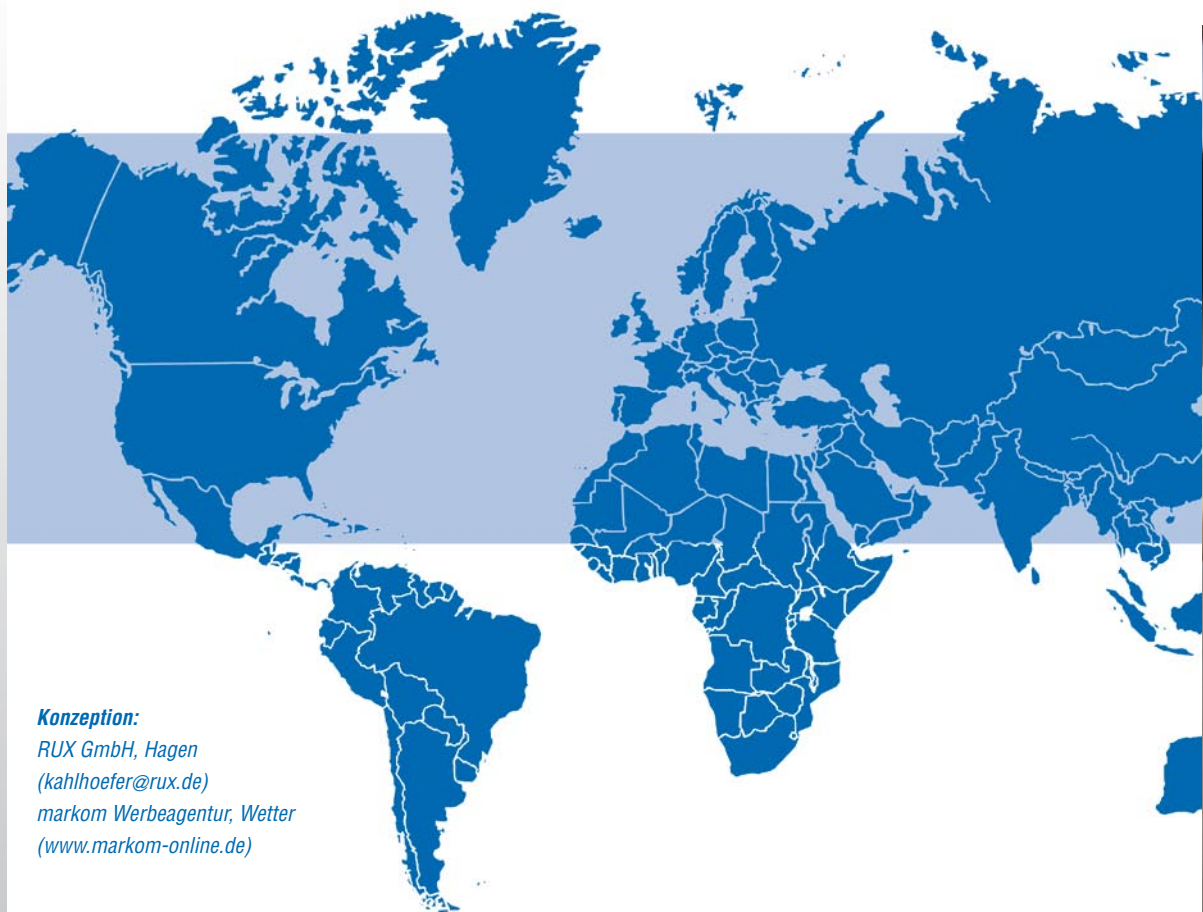

Konzeption:
RUX GmbH, Hagen
(kahlhoefer@rux.de)
markom Werbeagentur, Wetter
(www.markom-online.de)