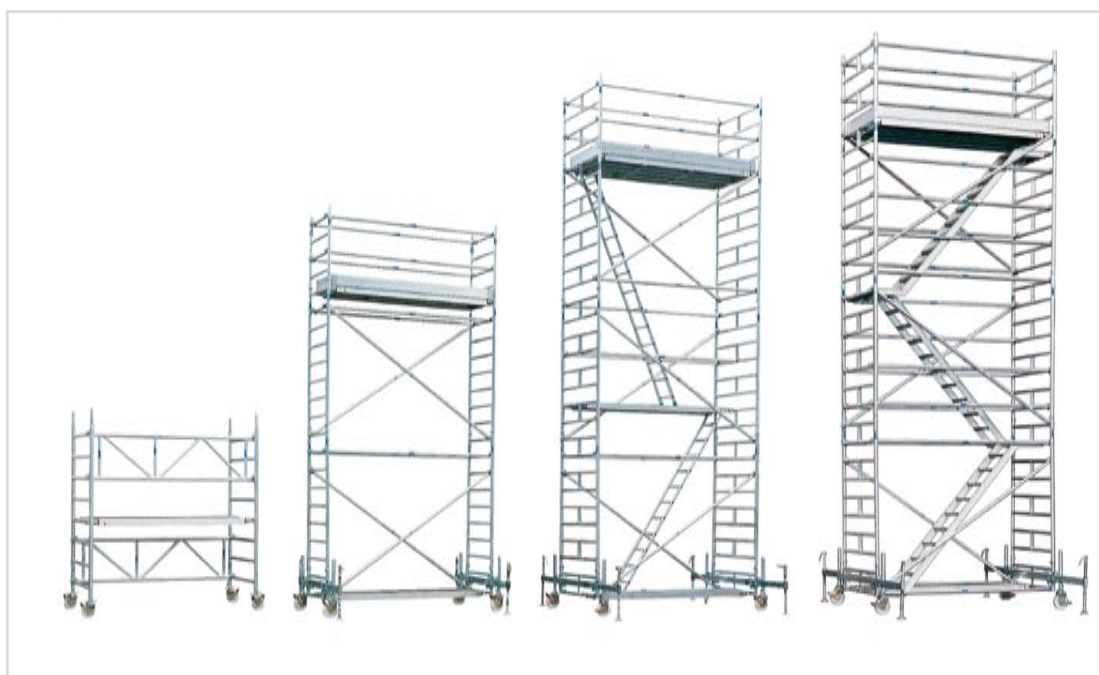

Le gustará y le convencerá, una vez lo haya pisado.

¡TIPOS CON SISTEMA!

4

Cada tipo de RUX-MOBIL tiene sistema, es decir, está concebido de forma sistemática, sin embargo, también cada grupo de productos en sí es un sistema completo y cerrado. Un sistema que en todos los sectores se caracteriza por las enormes ventajas que ofrece al usuario:

- Se requieren pocos elementos básicos, que se pueden utilizar para todos los tipos de RUX- MOBIL y que convierten este sector de productos en un auténtico sistema modular.
- Piezas individuales ligeras y de fácil manejo para el montaje ergonómico y cómodo para el usuario
- Principalmente uniones de enganche que procuran rapidez en el montaje
- Todos los elementos están optimizados para el transporte eficiente y para ocupar poco espacio en el almacén
- Cada tipo de andamio cumple las normas pertinentes nacionales y europeas
- Todos los tipo RUX-MOBIL son a la vez versiones básicas para muchas construcciones especiales como, por ejemplo, andamios de interior que llegan hasta el techo o torres de escaleras.

El concepto RUX-MOBILIO tiene en cuenta esta idea. Porque está desarrollado de tal manera que cualquier tipo de andamio móvil se puede montar hasta su altura definitiva con un mínimo de esfuerzo y trabajo. Uniones de enganche seguras, ninguna necesidad de costosos trabajos de atornillamiento. Cierres autobloqueantes para las horizontales y las diagonales, plataformas de madera contrachapada o aluminio así como los travesaños móviles - a modo de elementos básicos - con ruedas de dirección de altura ajustable son los garantes para un montaje seguro y rápido.