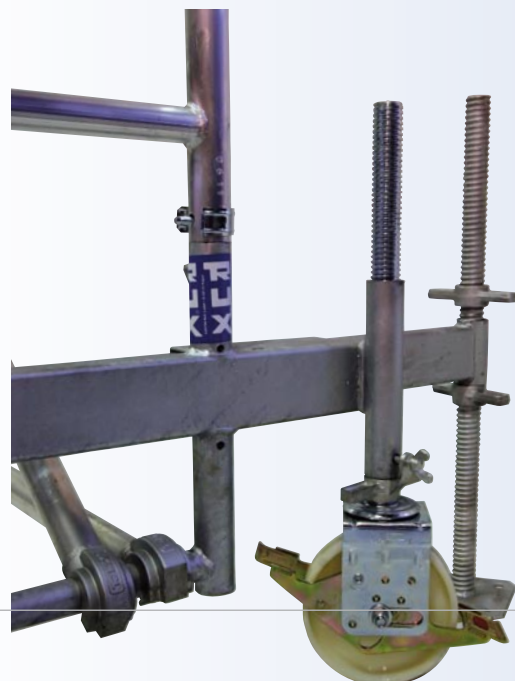

Una declaración clara – ¡con toda seguridad!

- Pocas piezas individuales de fácil manejo para el económico montaje por una sola persona y condiciones ideales para el transporte y el almacenamiento
- Bajos costes de inversión gracias al aprovechamiento de todas las posibilidades técnicas como, por ejemplo, la posibilidad de ascender por las escaleras desmontables
- Redas de dirección especiales que permiten una capacidad de carga máxima gracias a la inmovilización con efecto centrado.